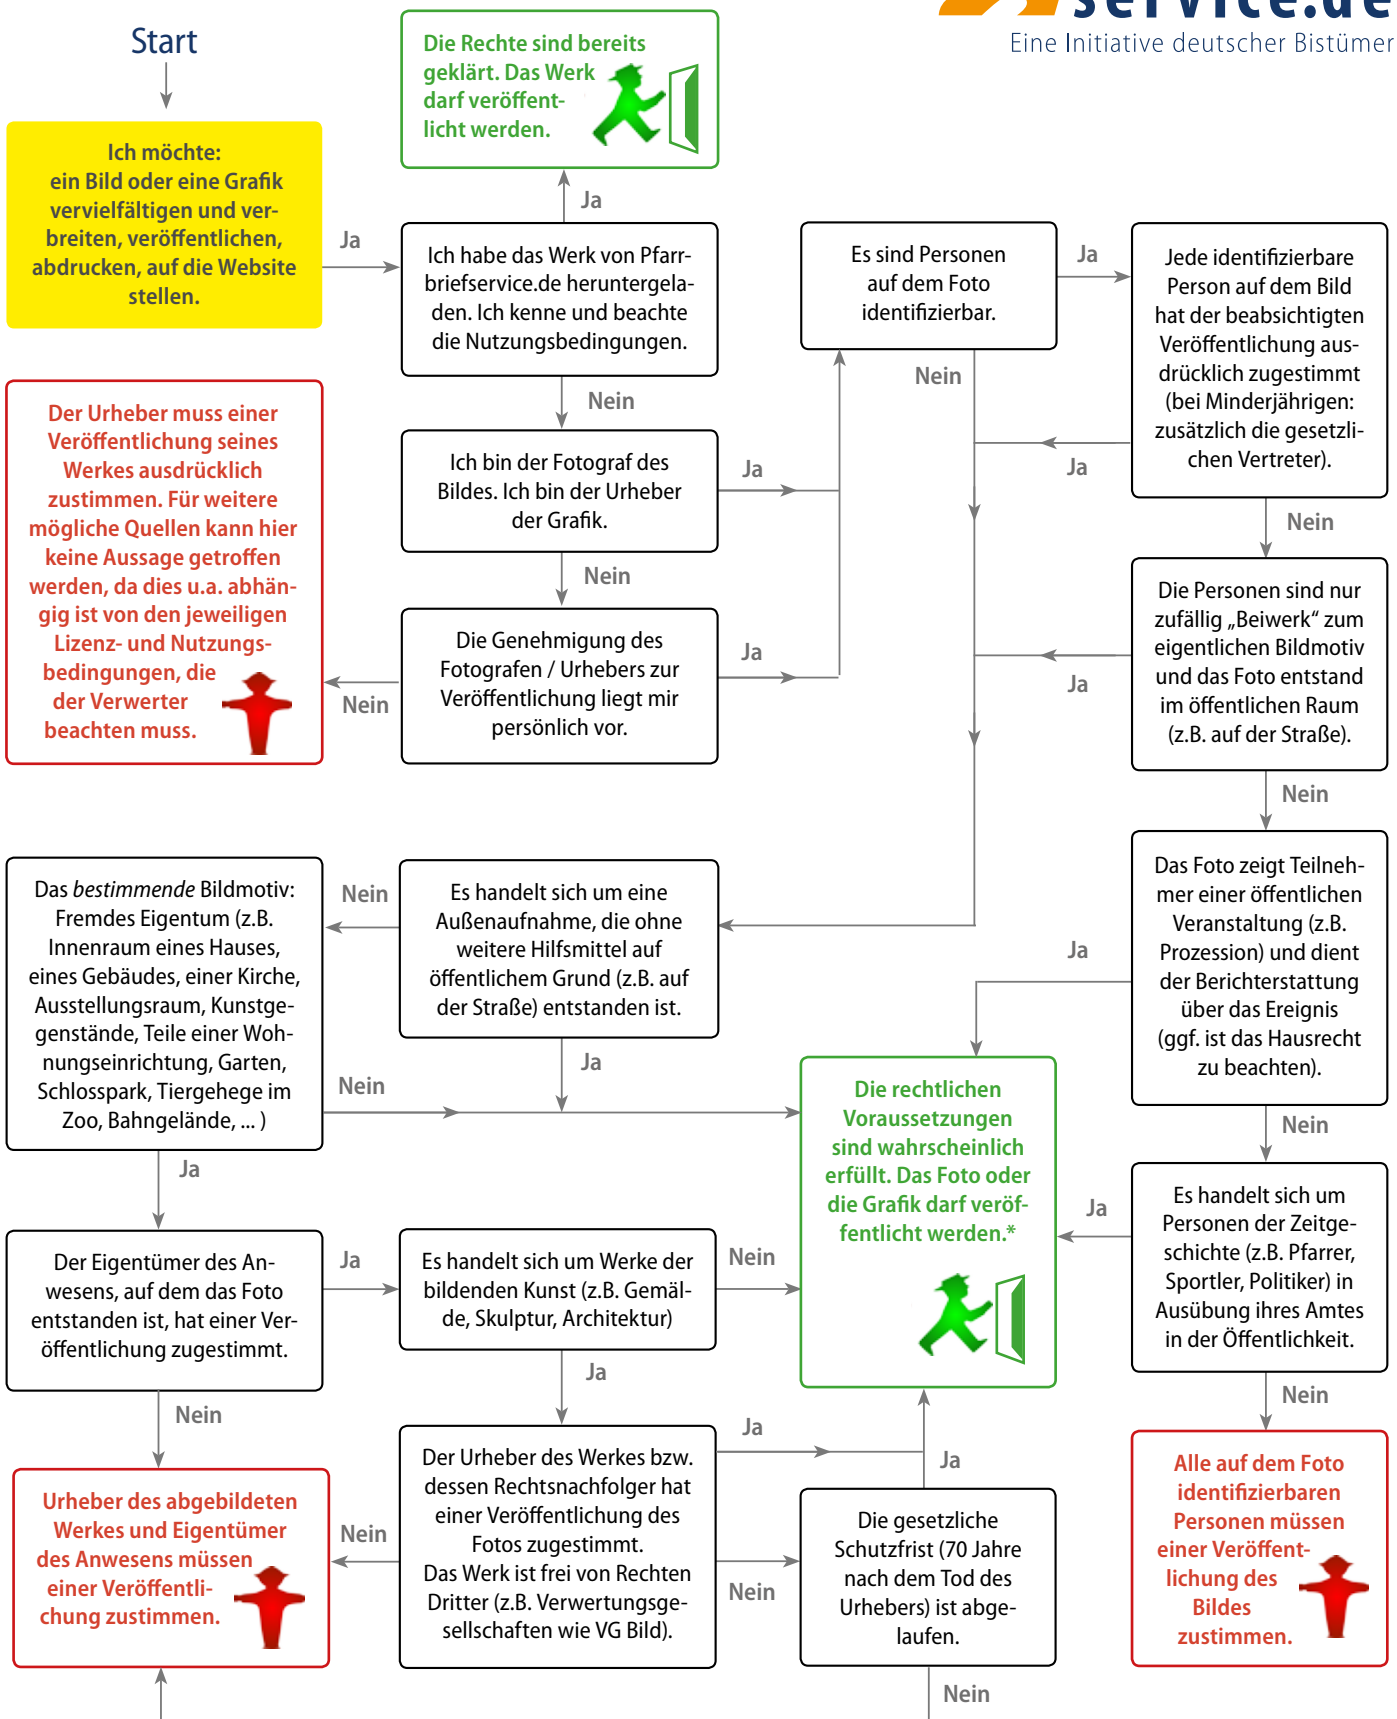

Im Labyrinth der Bildrechte

www.pfarrbriefservice.de führt Sie durch.*

* Alle in diesem Diagramm getroffenen Aussagen sollen der groben Orientierung dienen. Berücksichtigt ist dabei ausschließlich anwendbares deutsches Recht. Wir haben uns bemüht, die Sachverhalte übersichtlich und korrekt darzustellen. Das Diagramm stellt keine Rechtsberatung dar und soll/kann diese nicht ersetzen. Für die Veröffentlichung von Werken und die sich daraus ergebenden Rechtsfolgen ist alleine der Veröffentlichende verantwortlich. Bitte wenden Sie sich zur Abklärung von konkreten Detailfragen an die Rechtsabteilung Ihres zuständigen Bistums.