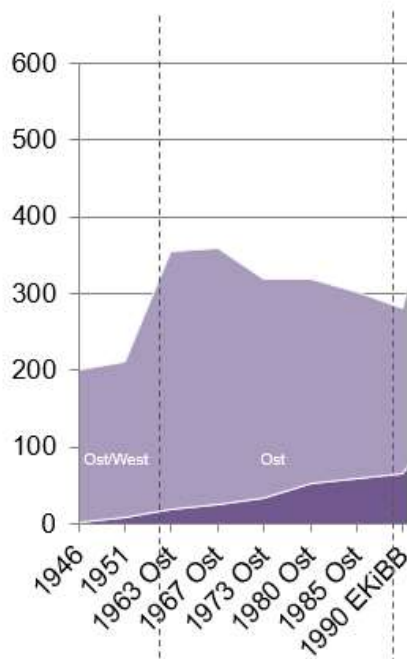

Anlage: Frauenanteil der konstituierenden Synoden

Auswertung der Jahre 1946 bis 2021

Quelle: Florian Kohlrusch-Link, Landeskirchliches Archiv/ Angelika Bach, Büro des Landessynode

Synode	Anzahl gesamt	Anzahl Frauen	Frauenanteil in %
1946	200	3	1,5
1951	212	8	3,8
1963 Ost West	355 205	18 23	5,1 11,2
1967 Ost West	358 233	25 32	7,0 15,9
1973 Ost West	318 241	33 33	10,4 13,7
1980 Ost West	318 218	53 45	16,7 20,6
1985 Ost West	303 219	59 63	19,5 28,8
1990 EKIBB	281	66	23,5
1997 EKIBB	528	156	29,6
2003 EKIBB	380	120	31,6
2004 EKBO	434	132	30,4
2009 EKBO	123	48	39,0
2015 EKBO	111	37	33,3
2021 EKBO	108	41	38,0